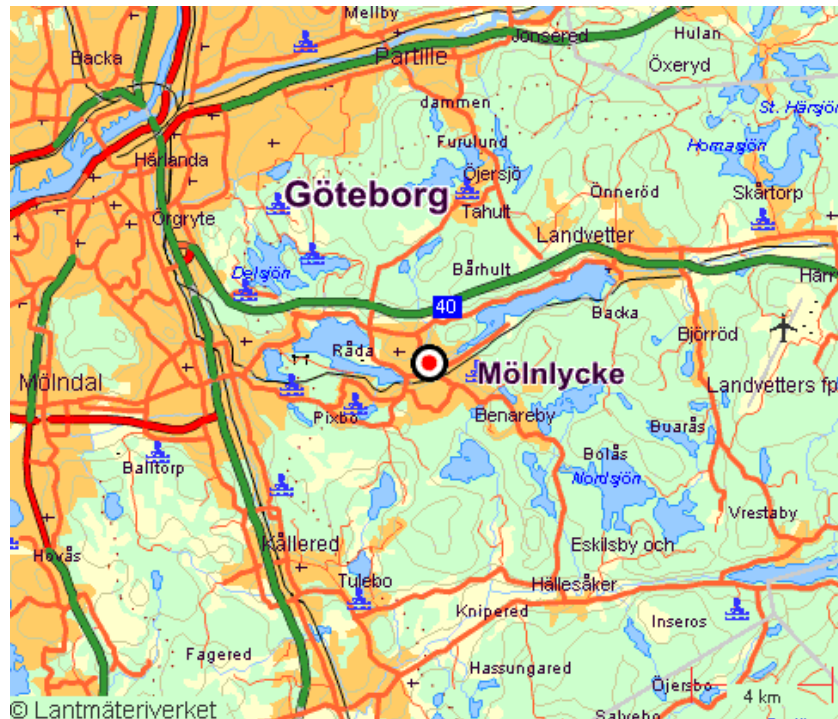

Vägbeskrivning till Hulebäcksgymnasiet, Mölnlycke

Mölnlycke, Härryda kommun, ligger nära Göteborg intill riksväg 40. Till Mölnlycke tar man sig enkelt med bil och även buss och tåg från Göteborg.

Hulebäcksgymnasiet ligger centralt i Mölnlycke och nära buss- och järnvägsstation. Det finns gott om gratis parkeringsplatser i centrum och i anslutning till skolan.